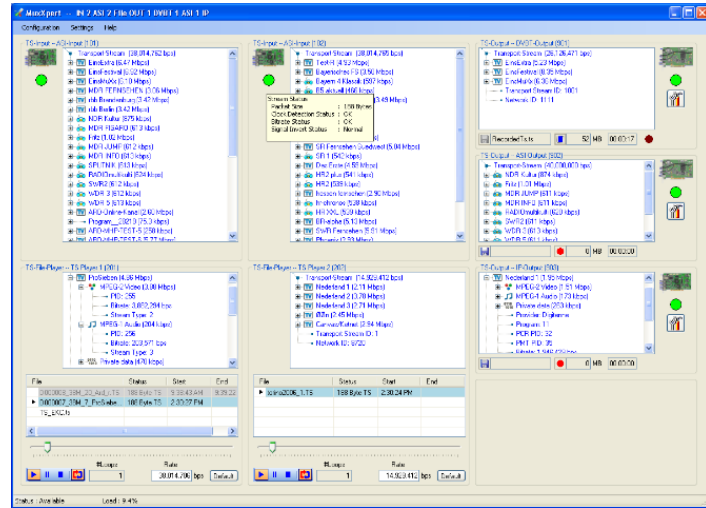

## 实时的复用软件

- 实时的MPEG-2流复用和再复用
- PSI 和 DVB-SI 分离，再生及插入
- 集成TS文件播放

## 技术特点

- 实时的复用和再复用传输码流及TS文件
- 集成了从本地硬盘添加码流文件生成实时码流
- 自动 PSI 和 DVB-SI 分离，再生及插入
- 可以在单独的或工业PC上配合所有DekTec输入或输出卡一起运行
- 通过灵活配置,可以实现如下功能的自适用:PIDs, 节目, 表, 描述符, 等
- 用户界面提供输入输出码流里的丰富信息: 节目名称, 组成部分, 及码率等

## 应用实例

- 业界最佳性价比专业复用软件
- 主机房或头端复用或再复用
- 从码流文件及实时码流创建自己的码流