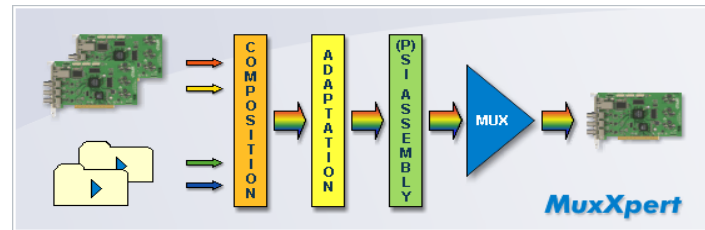

应用实例

- 业界最佳性价比专业复用软件
- 主机房或头端复用或再复用
- 从码流文件及实时码流创建自己的码流

技术规格

信号类型	搭配硬件
PCI-E	DTA-2107, 2111, 2115, 2131, 2135, 2136, 2137, 2138, 2139, 2144, 2145, 2152, 2154, 2160, 2162, 2174, 2180
PCI	所有 DekTec PCI 板卡
USB	DTU-205*, 215*, 225*, 245*, 315
IP	DTE-3100, 3120, 2137 Local NIC

关键属性

参数	具体数值
输入的TS数量	0---64
输出的TS数量	1----64
文件播放的数量	0----32
输入总速率	0 .. 300Mbit/s
输出总速率	0 .. 300Mbit/s

PC 要求

系统	Win 7/8/10 Processor*
配置	Core i5, Core i7 or better

订购信息

型号	描述
DTC-700-MX	MuxXpert 码流复用软件
DTDONG-1-MX	MuxXpert 授权在USB dongle上

DekTec China

深圳(总部): 福田区竹子林五路达濠大厦 A413, Tel: 0755-83713400~02, Fax: 0755-8371 3403
北京: 朝阳区北四环东路 115 号三空间 5 号楼 306, Tel: 010-5721 1511, Fax: 010-6482 2961
上海: 徐汇区钦江路 123 号 401 室, Tel: 021-5426 5206, Fax: 021-5426 5207
香港: 葵涌大连排道 42-46 号贵盛工业大厦 2G 栋 14 楼 1420B
Tel: +852-6913 2064, Fax: +852-2319 5168

Email: sales-sz@dtvcore.com; sales-bj@dtvcore.com; sales-sh@dtvcore.com; sales@dtvcore.com

Web: www.dtvcore.com