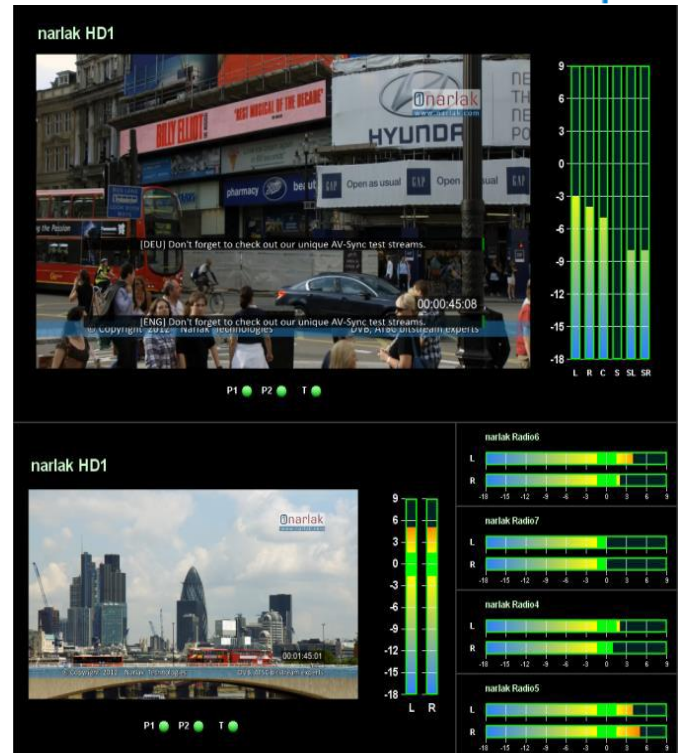

音频/视频/状态 监控多画面

- 支持多种字幕标题说明
- 卡顿黑场，音频静音报警
- EBU R128 响度指示灯

技术特点

- 创建一个易于监控的多画面显示，视频解码，字幕，音频条和监控状态
- 完全可定制的多画面解决方案: 利用可拖放的配置工具，XML文件以及SOAP界面
- 多样化的DVB字幕解码，隐藏字幕，自定义的时钟，图像单元格
- Xpect监控核心报警功能在Mosaic软件中使用LED指示灯更直观体现
- 显卡加速
- 支持HDMI/DVI/xVGA 输出或者 HD-SDI 输出（使用 DTA-2152 HD-SDI卡）
- 支持多画监测
- 远程设置工具方便设置和上传马赛克
- 基于软件方案都是运行于标准的PC硬件环境
- 利用SOAP界面更新动态的马赛克，类似于服务的切换控制

应用实例

- 完全可以定制的 OEM 多画面方案，以及适用于广电机房控制室监测等应用环境

监测码流类型

类型	标准
视频	MPEG-2, AVC/H264
音频	MPEG-1, MPEG-2, AC-3, (HE-)AAC
DVB 字幕	EN 300 743
图文字幕	ETS 200 706
隐藏字幕	EIA/CEA-608-B
状态	TR 101 290, template, freeze or black frame, audio silence

关键参数属性

参数	值
平台	2k3/2k8/2k12, Vista, 8/8.1, 10 64-bit only

订购信息

参数	值
DTC-720-nPT	Mosaic 功能是Xpect功能中的一部分不需要额外的授权

DekTec China

深圳(总部): 福田区竹子林五路达濠大厦 A413, Tel: 0755-83713400~02, Fax: 0755-8371 3403
北京: 朝阳区北四环东路 115 号三空间 5 号楼 306, Tel: 010-5721 1511, Fax: 010-6482 2961
上海: 徐汇区钦江路 123 号 401 室, Tel: 021-5426 5206, Fax: 021-5426 5207
香港: 葵涌大连排道 42-46 号贵盛工业大厦 2G 栋 14 楼 1420B
Tel: +852-6913 2064, Fax: +852-2319 5168
Email: sales-sz@dtvcore.com; sales-bj@dtvcore.com; sales-sh@dtvcore.com; sales@dtvcore.com
Web: www.dtvcore.com