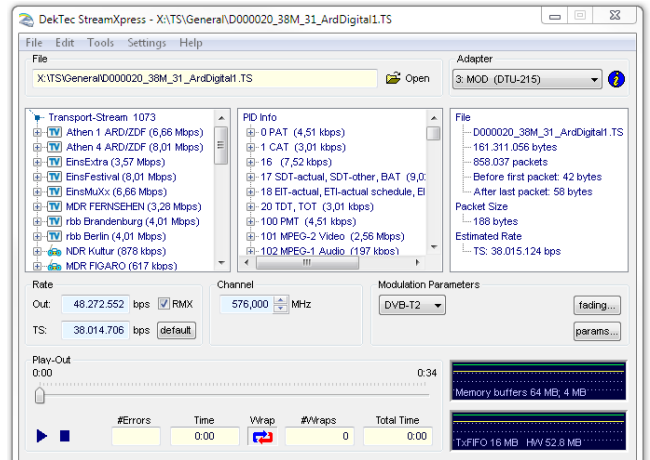

StreamXpress 码流播放软件

- 集成了(P)SI参数, 循环播放
- 调制标准参数的设置
- 支持升级远程控制选项

技术特点

- 高性价比MPEG-2码流播放软件,支持所有DekTec码流输出卡, 支持ASI/SDI/RF/TS OVER IP
- 无限循环播放并可选择自动更新包头计数器, 包含PCR/PTS/PDS数据
- 从码流PCR信息自动计算传输速率
- 内置(P)SI表分析, 空包插入,PCR校正
- 支持多个最新调制模式, 包含DAB+, DVB-S2X, DVB-T2以及 ISDB-S/T, DVB-C2, ATSC3.0等等
- 集成了测试信号发生器工具
- 可重复性的在码流中插入误码,并调整误码率
- 支持多个界面同时运行,一台PC可以同时输出不同的码流

应用实例

- 通用型MPEG-2码流播放器,输出给STB, TV或图像处理设备
- 展会设备演示, 实验室MPEG-2信号发生器

技术规格

信号类型	搭配硬件
DVB-ASI	DTA-100, 105, 112, 115, 140, 145, 160, 2136, 2137C, 2142, 2144, 2145, 2152, 2154, 2160, 2174, 2179 DTE-3100; DTU-205, 245
SD-SDI	DTA-145, 2144, 2145, 2152, 2154, 2160, 2174, 2179
HD-SDI	DTA-2152, 2154, 2174, 2179
3G-SDI	2174, 2179
DVB-SPI	DTA-102, 2142
调制卡	DTA-107, 110, 111, 112, 115, 116, 117, 2107, 2111, 2115 DTU-215, 315
TS-over-IP	DTA-160, 2160, 2162
I/Q Samples	DTA-115, 116, 117, 2107, 2111, 2115; DTU-215, 315